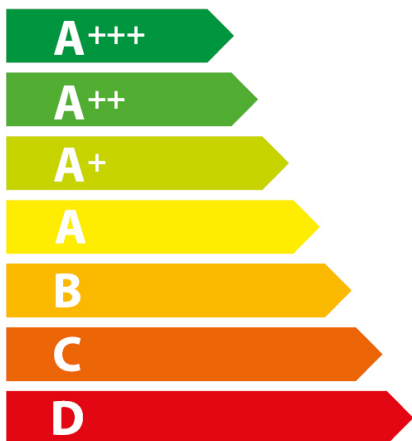

61 L

0,94 kWh/cycle\*

0,77 kWh/cycle\*

\* цикъл · cyklus · portion · zykus · πρόγραμμα · ciclo · tsükkel · ohjelma · ciklus  
ciklas · cikls · čiklu · cyclus · cykl · ciclu · program · cykel

65/2014

# ENERG

енергия · ενεργεια

Electrolux

KDFCC00X 944 171 720

**39 L**

kWh/cycle\*

**0,75 kWh/cycle\***

\* цикъл · cyklus · portion · zykus · πρόγραμμα · ciclo · tsükkel · ohjelma · ciklus  
ciklas · cikls · ģiklu · cyclus · cykl · ciclu · program · cykel