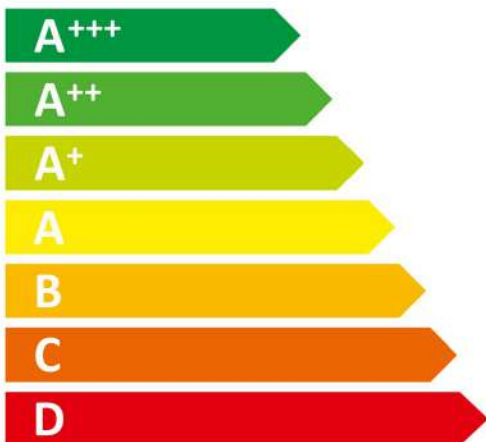

ENERG

енергия · ενεργεια

Y

IJA

IE

IA

BOSCH

WTR88T81GB

A+++

ENERGIA · ЕНЕРГИЯ · ΕΝΕΡΓΕΙΑ
ENERGIJA · ENERGY · ENERGIE
ENERGI

176

kWh/annum

159

min/cycle*

8,0

kg